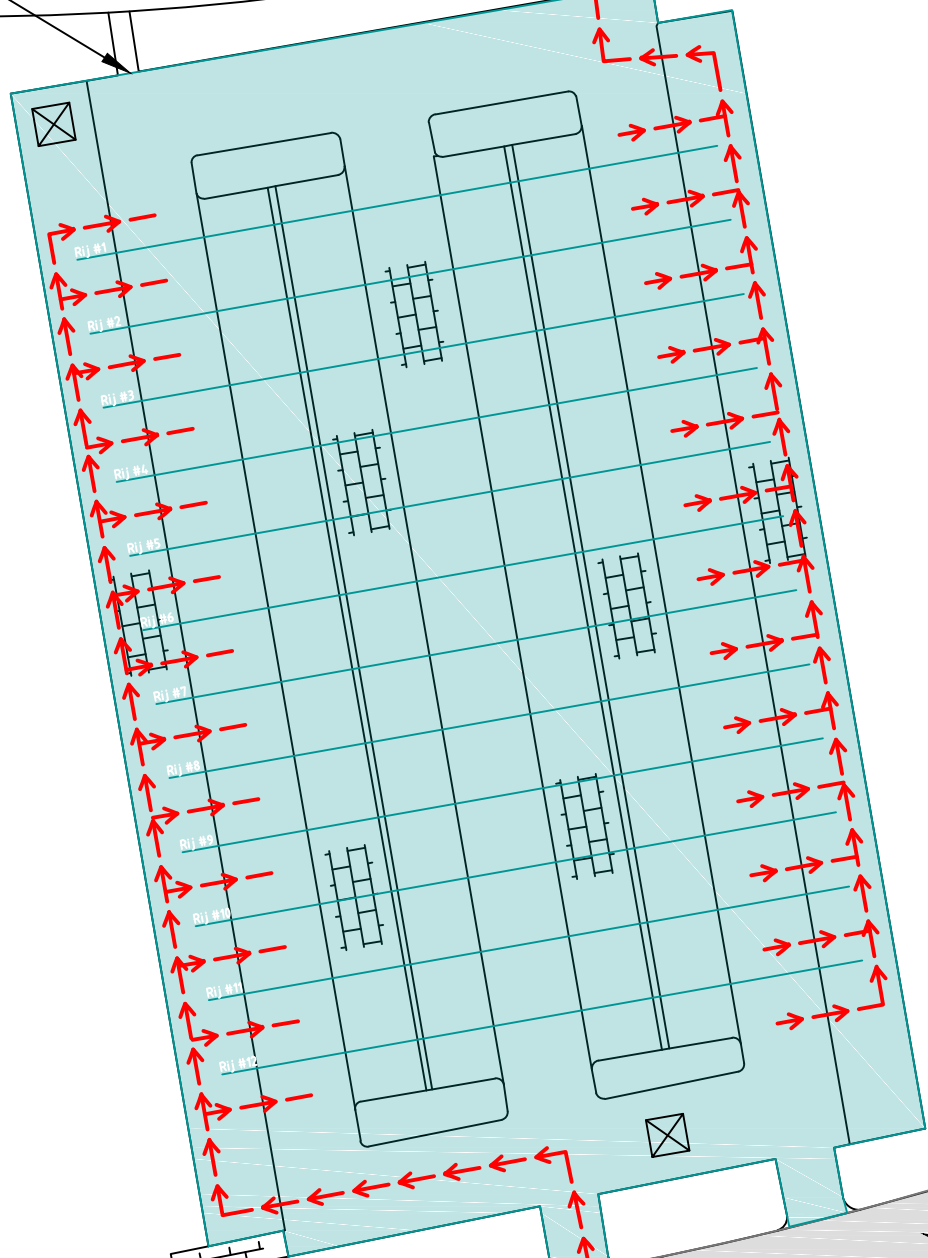

Aanmelden wisselzone TZ1  
(plaatsen loopschoenen en ophalen fiets)

Burgemeesterlaan

Uitgang wisselzone  
(naar loopparcours)

Volgende ronde fietsparcours

Ingang wisselzone  
(fiets IN)

### Primary transition zone (TZ2)

|                                 |            |         |                   |           |
|---------------------------------|------------|---------|-------------------|-----------|
| Evenement: Stadstriathlon Weert |            |         |                   |           |
| Schaal: 1:500                   | Definitief | Rev.: 0 | Datum: 10-02-2018 | Get.: EBR |
| Eenheid: mm                     |            | 1       | 25-02-2018        | EBR       |
| Blad 1 van 1                    | A3         | -       | -                 | -         |